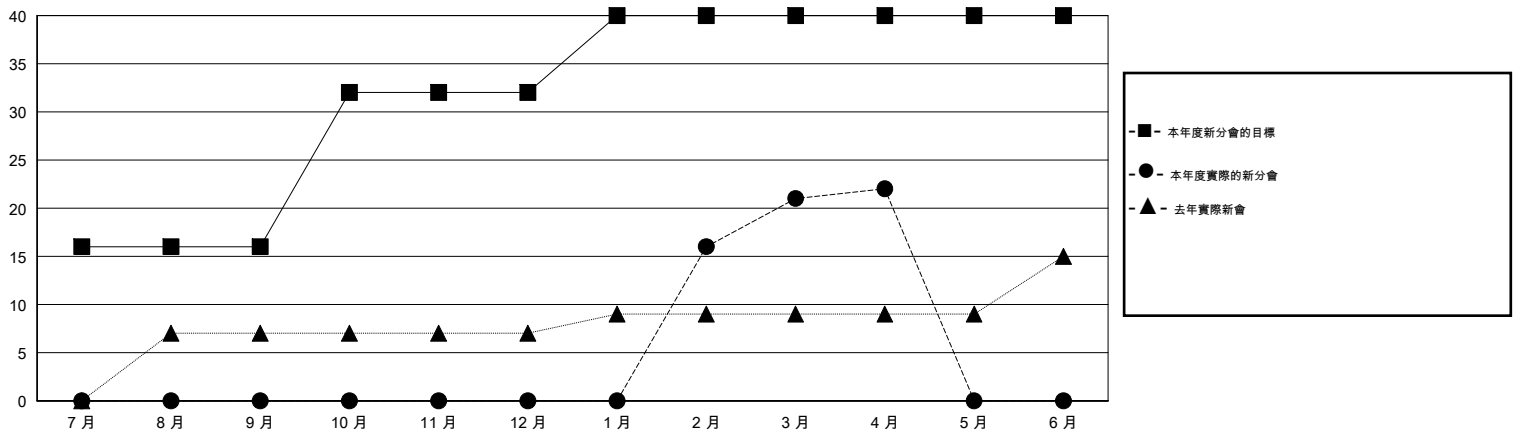

# MONTHLY MEMBERSHIP PROGRESS REPORT

District 383

Results as of: 4/30/2017

GMT: ZE RAN SU

地點 CHINA

GMT憲章區

分會			
成果 2016-2017			
季	新分會目標	新會	會員流失的分會
7月/8月/9月	16	0	0
10月/11月/12月	16	0	2
1月/2月/3月	8	21	1
4月/5月/6月	0	1	0

位會員@每位須繳			
成果 2016-2017			
季	新會員淨增長目標 (不含復籍或轉會)	實際新會員增長數 (不含復籍或轉會)	實際退會會員 (包括轉會)
7月/8月/9月	960	282	43
10月/11月/12月	960	172	100
1月/2月/3月	480	672	85
4月/5月/6月	-300	74	20

目標與實際新會累積

目標和實際會員累積

已取消的分會: 3

86 CLUBS OF 98 增添1位或以上的新會員