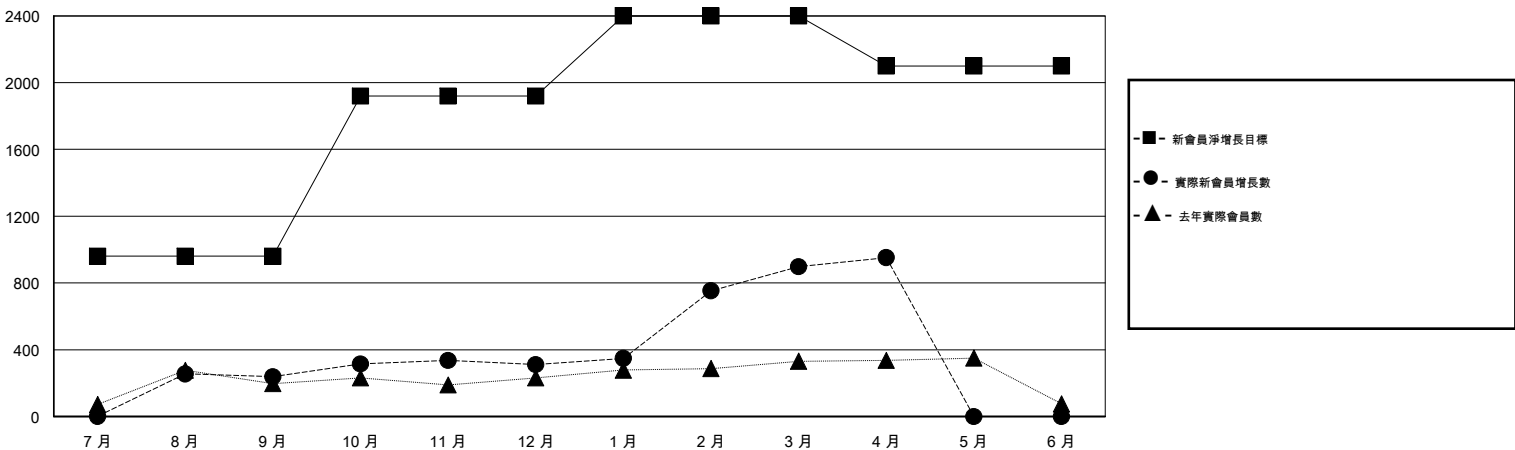

# MONTHLY MEMBERSHIP PROGRESS REPORT

District 383

Results as of: 4/30/2017

GMT: ZE RAN SU

地點 CHINA

GMT憲章區

分會			
成果 2016-2017			
季	新分會目標	新會	會員流失的分會
7月/8月/9月	16	0	0
10月/11月/12月	16	0	2
1月/2月/3月	8	21	1
4月/5月/6月	0	1	0

位會員@每位須繳			
成果 2016-2017			
季	新會員淨增長目標 (不含復籍或轉會)	實際新會員增長數 (不含復籍或轉會)	實際退會會員 (包括轉會)
7月/8月/9月	960	282	43
10月/11月/12月	960	172	100
1月/2月/3月	480	672	85
4月/5月/6月	-300	74	20

目標與實際新會累積

目標和實際會員累積

已取消的分會: 3

86 CLUBS OF 98 增添1位或以上的新會員